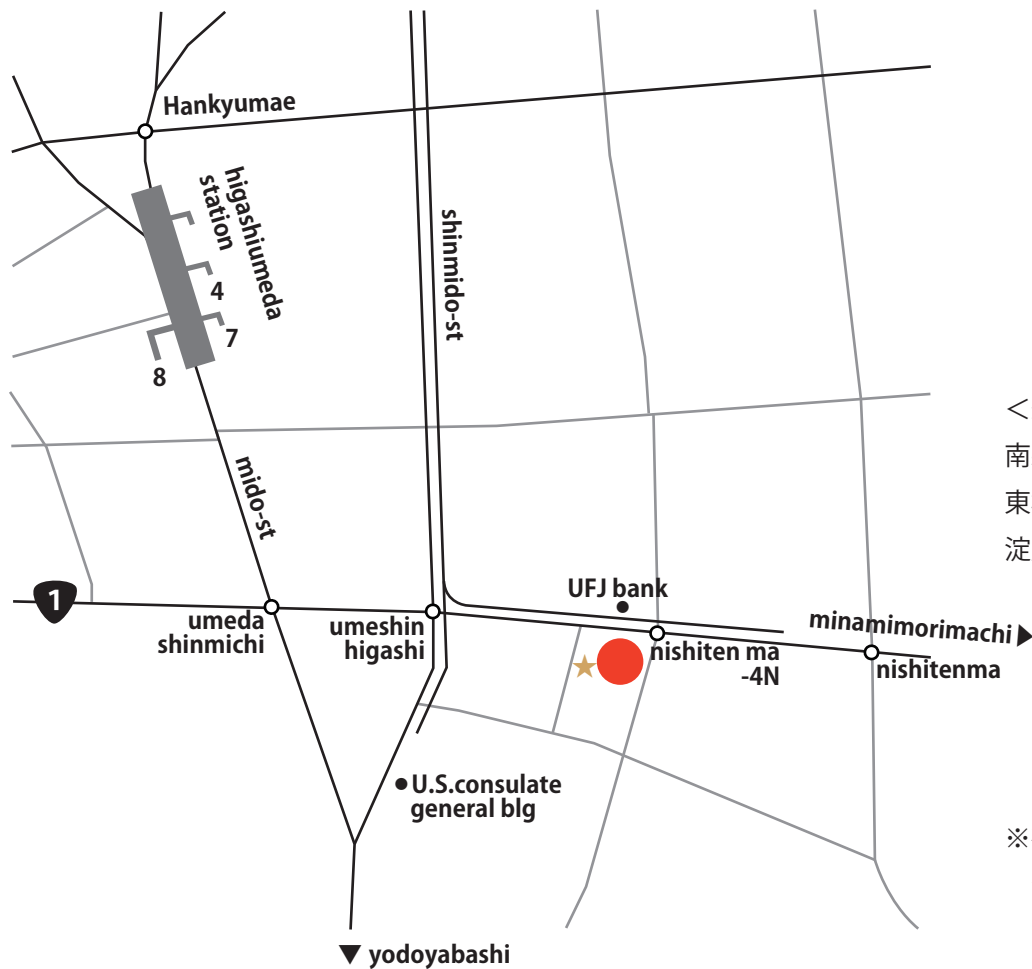

株式会社 春企画

〒530-0047 大阪市北区西天満 4-9-12 リーガル西天満 401号 TEL: 06-6313-8686

<最寄駅>

南森町駅（地下鉄谷町線・堺筋線）2番出口より徒歩8分
東梅田駅（地下鉄谷町線）2番出口より徒歩8分
淀屋橋駅（京阪）1番出口より徒歩10分

※夜間、日曜日は、正面入口が閉まっております。

★に回転式駐車場があり、そちらが出入口となります。
お電話いただけとお迎えに上がります。